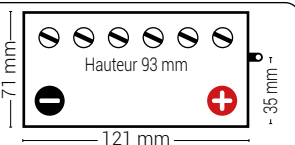

YB4L-B 12V 4A
229039