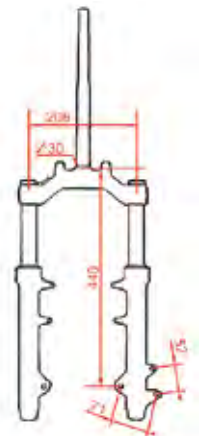

*STUNT
290155