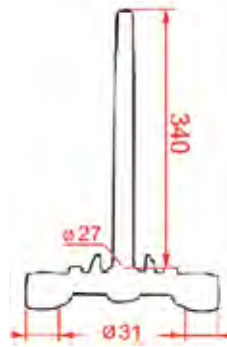

*SCOOTER CPI
290185