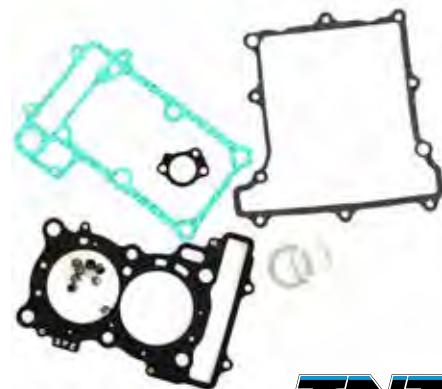

TNT
Original

REF. 071850P

JOINT HAUT MOTEUR MAXISCOOTER

MAXI ADAPT. YAMAHA TMAX 530 2012-16
OEM : 59C114000000
(POCHETTE DE 16 PCS)