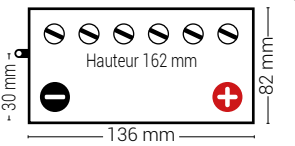

YB12AL-A 12V 12A
229035E