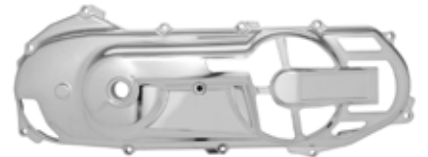

TNT
Tuning

REF. 289068A

CARTER VARIATEUR COPRI CARTER VARIATORE

ADAPT. YAMAHA NITRO / AEROX
CHROME VENTILE CROMO VENTILADO