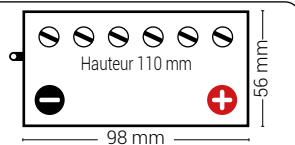

BATTERIE AVEC ENTRETIEN BATTERIA CON MANUTENZIONE

BATTERIE AVEC ENTRETIEN BATTERIA CON MANUTENZIONE

YB3L-B 12V 3A
229030D