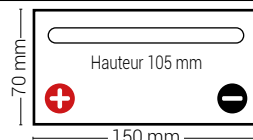

229035L

**AGM**  
 ABSORBENT GLASS MAT
**YTZ8V 12V 7,4A**

229038

**AGM**  
 ABSORBENT GLASS MAT

**BATTERIE SANS ENTRETIEN**  
 BATTERIA SENZA MANUTENZIONE
**YTX9-BS 12V 8A**

229030K

**AGM**  
 ABSORBENT GLASS MAT
**YTX16-BS 12V-8A**