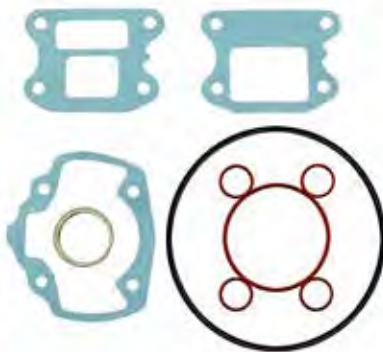

### JOINT HAUT MOTEUR SCOOTER

ADAPT. PEUGEOT LUDIX  
(POCHETTE)

**TNT**  
Original

REF. **071811**