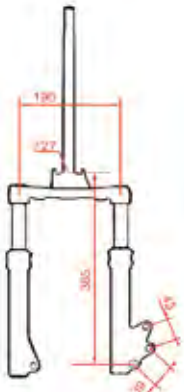

FOURCHE / TÉ DE FOURCHE SCOOTER FORCELLA / TESTA FORCELLA SCOOTER

*BOOSTER 2004 / BWS 2004
290055B REGLABLE