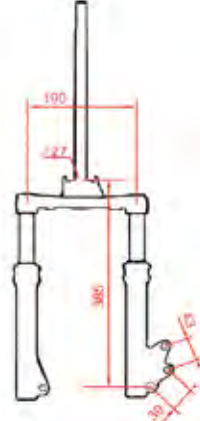

*BOOSTER SPIRIT > 04
290129