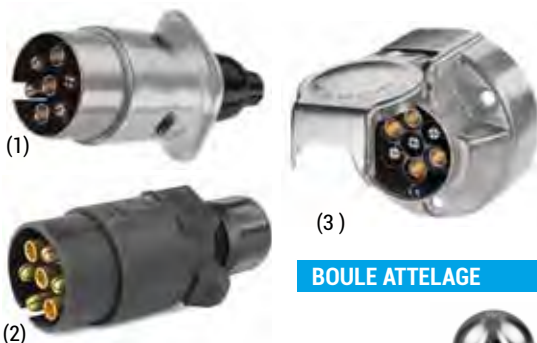

> 50CC A BOITE 50CC A MARCE

*APRILIA RS < 2003
208218

*DERBI SENDA < 2003
208224

*DERBI SENDA > 2003
208224A

*XP6 2006 / XPS
208227B

*XR6
208228

*XPOWER / TZR
208229

*XLIMIT / DT 50
208230

> COMMUTATEUR DE CONTACTEUR A CLE COMMUTATORE

*PIAGGIO X9 / ET2
208223D

*PIAGGIO X8 X9 EVOL
208223F

CAPUCHON CONTACTEUR CORNICE CONTATTO

*BOOSTER 2004 / NITRO / OVETTO
208263 CHROME CROMO
208264 STYLE CARBONE CARBONIO

*BOOSTER
S22900 CHROME CROMO

> REMORQUE RIMORCHIO

REF. COD.	DESIGNATION DESCRIZIONE	VISUEL FOTO
549795C	PRISE MALE 12V METAL CHROME	(1)
549795I	PRISE MALE 12V METAL	(2)
549795B	PRISE FEMELLE 12V METAL CHROME	(3)