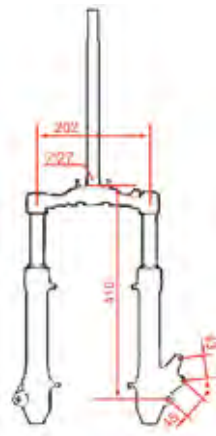

*NITRO < 03 / NEXT / ROCK
290157