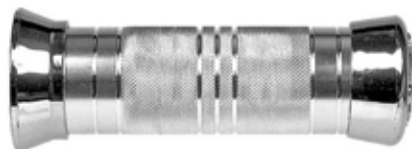

### REVETEMENT POIGNEE MANOPOLE

DOME TRANSPARENT EMBOUT CARBONE (LA PAIRE)  
TRASPARENTI TERMINALE CARBON LOOK

**TNT**  
Tuning

REF. 343000