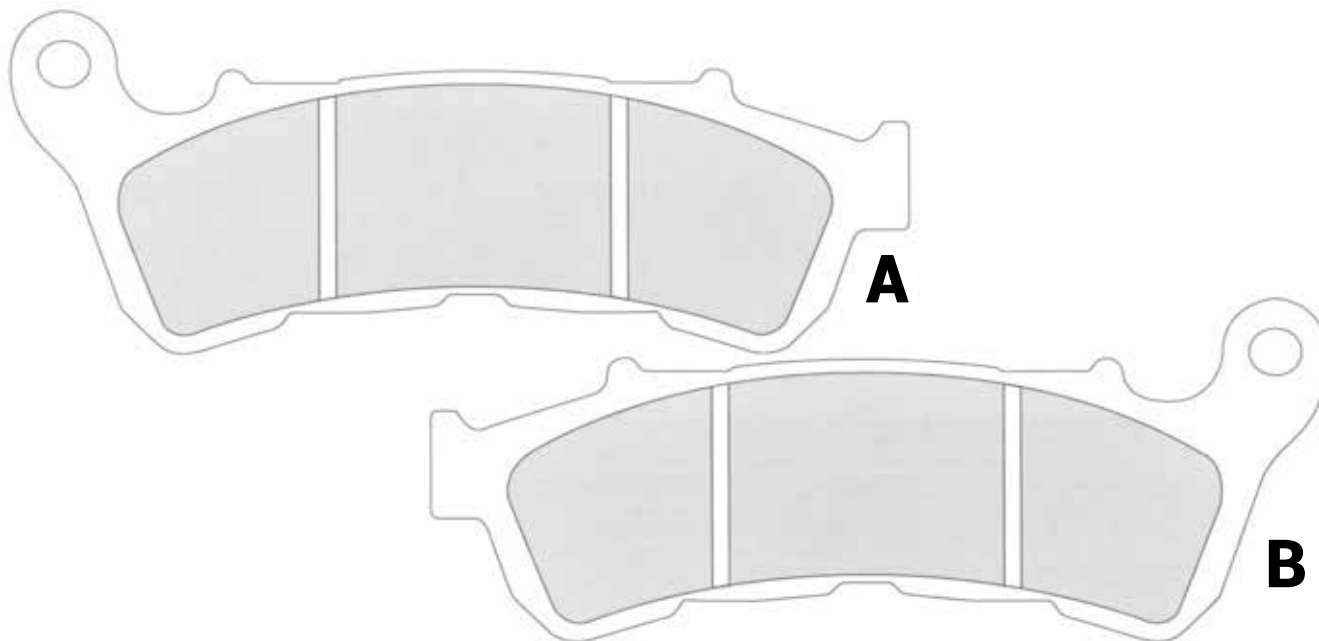

281931		

*HONDA SH 300 / SILVER WING 125/150 AVANT ANT. ECHELLE SCALE 1/1

A	9	✱ Epaisseur Spessore	117,9	⇄ Largeur Larghezza	45,4	⊕ Hauteur Altezza
B	9	✱ Epaisseur Spessore	117,9	⇄ Largeur Larghezza	45,4	⊕ Hauteur Altezza