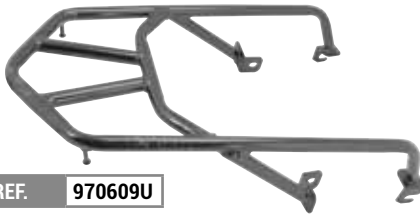

REF. 970609U