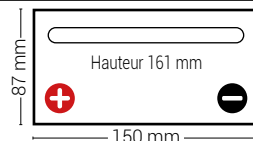

YTX16-BS 12V-8A

229035G

AGM
ABSORBENT GLASS MAT