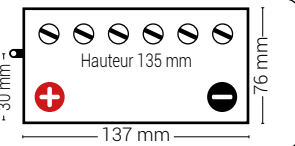

YB7-A 12V 8A
229035 (1)