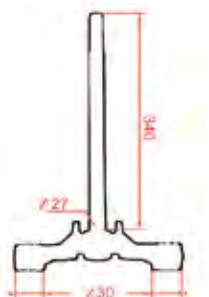

*BOOSTER NEXT / NITRO < 03
290182 Ø30