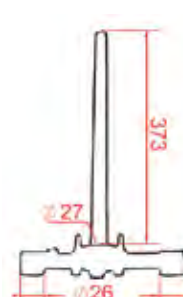

*OVETTO / NEOS Ø26
290183