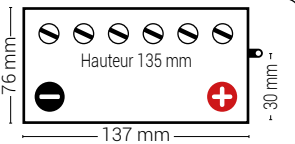

YB7L-B2 12V 8A
229035A