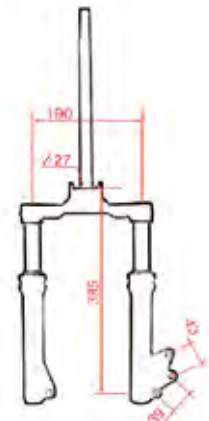

FOURCHE SCOOTER FORCELLA SCOOTER

*BOOSTER SPIRIT 99 > 03
290127