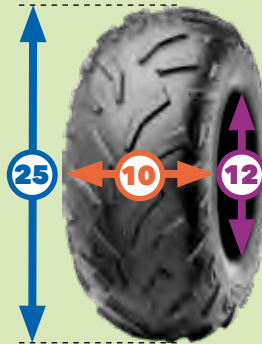

### LE PNEU QUAD IL PNEUMATICO ATV

**25x10-12 45J 4PR (★★)**

**Dimensions pneumatique (pouce)**  
**Dimensioni pneumatiche (polici)**

- 25** Hauteur totale du pneu  
Altezza totale del pneumatico
- 10** Largeur du pneu de flanc à flanc  
Larghezza del pneumatico da fianco a fianco
- 12** Diamètre de la jante (pouce)  
Diametro del cerchio (pollici)