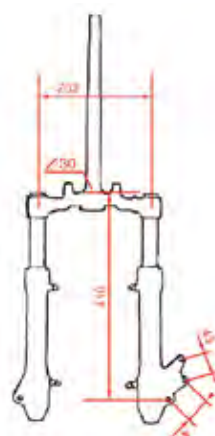

*NITRO > 03
290158