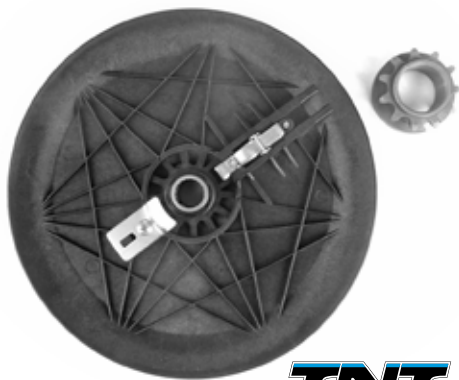

POULIE CYCLO PULEGGIA

REF. **S542504**

ADAPT. PEUGEOT 103 11 DENTS PLASTIQUE COMPLETE (AVEC PIGNON)

REF. **S2505**

ADAPT. PEUGEOT 103 PLASTIQUE PEUGEOT NUE (SANS PIGNON)