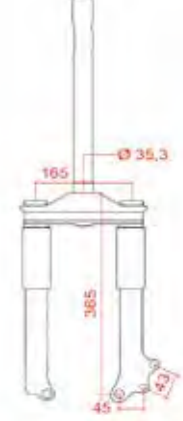

*ZIP 50 2T/4T
290153