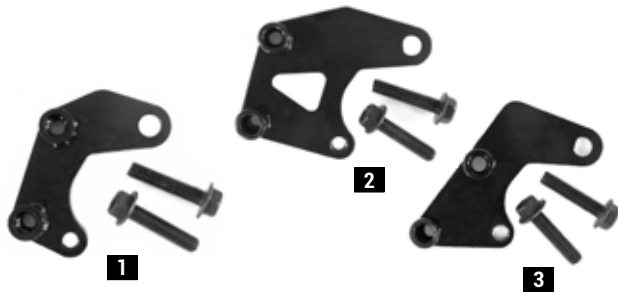

FREINAGE FRENI

ACCESSOIRES

ACCESSORI

> ETRIER DE FREIN PINZA FRENO

SUPPORT ETRIER DOUBLE PISTON
SUPPORTO PINZA DOPPIO PISTONCINO

282050	YAMAHA BOOSTER 13CS01	1
282050A	YAMAHA BOOSTER 13CS02	2
282050B	YAMAHA NITRO/AEROX 13CS03	3

> PATIN DE FREIN PATTINO FRENO

TNT
Original

*SOLEX
S30874 PIECE