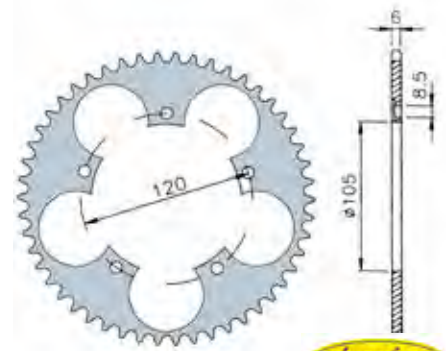

**COURONNE CORONA**

MOTO ADAPT. RIEJU SPIKE 48 DENTS 420

REF. **264765**

**COURONNE CORONA**

MOTO ADAPT. RIEJU RS1 44 DENTS 420

REF. **264776**

**COURONNE CORONA**

MOTO ADAPT. APRILIA RS 99/06 47 DENTS 420