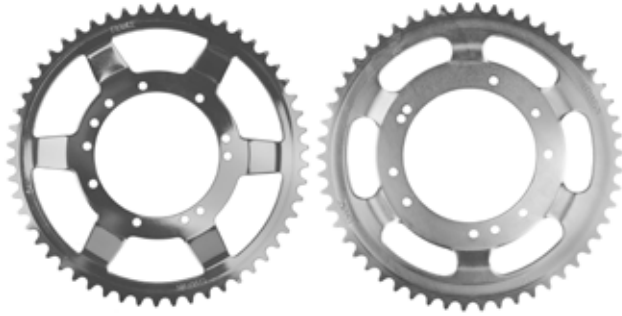

COURONNE CYCLO CORONA CYCLO

Réf. Cod.	TYPE TIPO	DETAILS DETTAGLI
S98487		(10 TROUS) NOIR 48 DENTS
S98527	PEUGEOT 103 BATONS	(10 TROUS) NOIR 52 DENTS
S98541	ALU GRIMECA Ø98	(10 TROUS) NOIR 54 DENTS
S98567		(10 TROUS) NOIR 56 DENTS
S94546	PEUGEOT 103 BATONS TOLE	(10 TROUS) 54 DENTS
S94566	Ø94	(10 TROUS) 56 DENTS
S94431		(11 TROUS) 43 DENTS
S94521	PEUGEOT 103 RAYONS Ø94	(10 TROUS) 52 DENTS
S94562		(11 TROUS) 56 DENTS
S94545	MBK 51 Ø94	(6/11 TROUS) 54 DENTS
S94565		(11 TROUS) 56 DENTS
S94564	MBK 51 BATONS ACIER Ø94	(10 TROUS) 56 DENTS
S98549	MBK 51 BATONS ALU GRIMECA Ø98	(10 TROUS) 54 DENTS