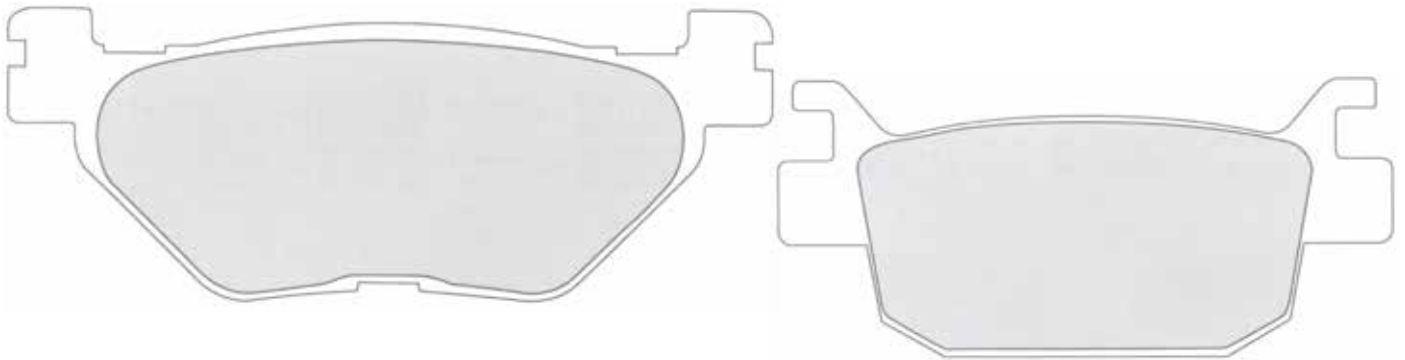

FREINAGE FRENI

PLAQUETTES DE FREIN

PASTIGLIE FRENO

TNT Original 281930L		SKY SARKANY 281010B	RB MAX 281931A		

*YAMAHA 500 T-MAX ARRIERE POSTERIORE 2004 ECHELLE SCALE 1/1

11,8 ✱ Epaisseur Spessore 100 ⇄ Largeur Larghezza 38,5 ⇅ Hauteur Altezza

*HONDA SH 300/SILVER WING 125/150 ARR. POST. ECHELLE SCALE 1/1

8,8 ✱ Epaisseur Spessore 81,7 ⇄ Largeur Larghezza 37,7 ⇅ Hauteur Altezza