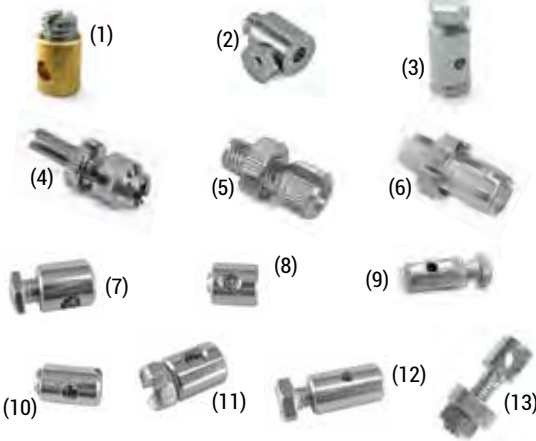

SERRE CABLE & TENDEUR DE GAINA SERRA CAVO & TENDITORE GUAINA

REF. COD.	DESIGNATION DESCRIZIONE	VISUEL FOTO
320090	LAITON	(1)
170410	DECOMPRESSEUR	(2)
170411	FREIN	(3)
170100	M86	(4)
170101	TARGA	(5)
170101A	TARGA M6	
323500A	M10 X 16 MM	(6)
S429	MOTO 3 MM (X2)	(7)
S426	MOTO 3 MM (X3)	
S428		(8)
S2103	FREIN MBK	(9)
S4281	GAZ MAGURA	(10)
S542923	GAZ PEUGEOT	(11)
S424	TAMBOUR GM	(12)