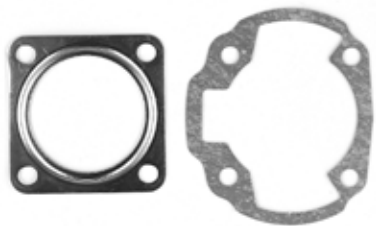

JOINT HAUT MOTEUR SCOOTER GUARNIZIONI CIL. / TESTA SCOOTER

REF. **071813B**

TNT
Original

JOINT HAUT MOTEUR SCOOTER

ADAPT. TGB 50 / SUZUKI KATANA / MORINI AIR (POCHETTE)