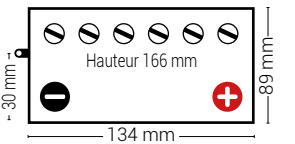

YB14AL-A2 12V 14A
229035M