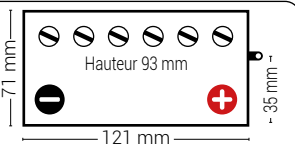

YB4L-B 12V 4A
229039A (livré avec Pack Acide)