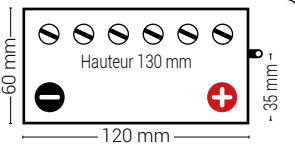

YB5L-B 12V 5A
229035Q