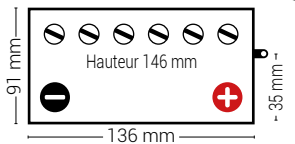

YB10L-BP 12V 11A
229035D