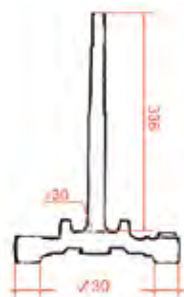

*NITRO / AEROX > 03
290182A