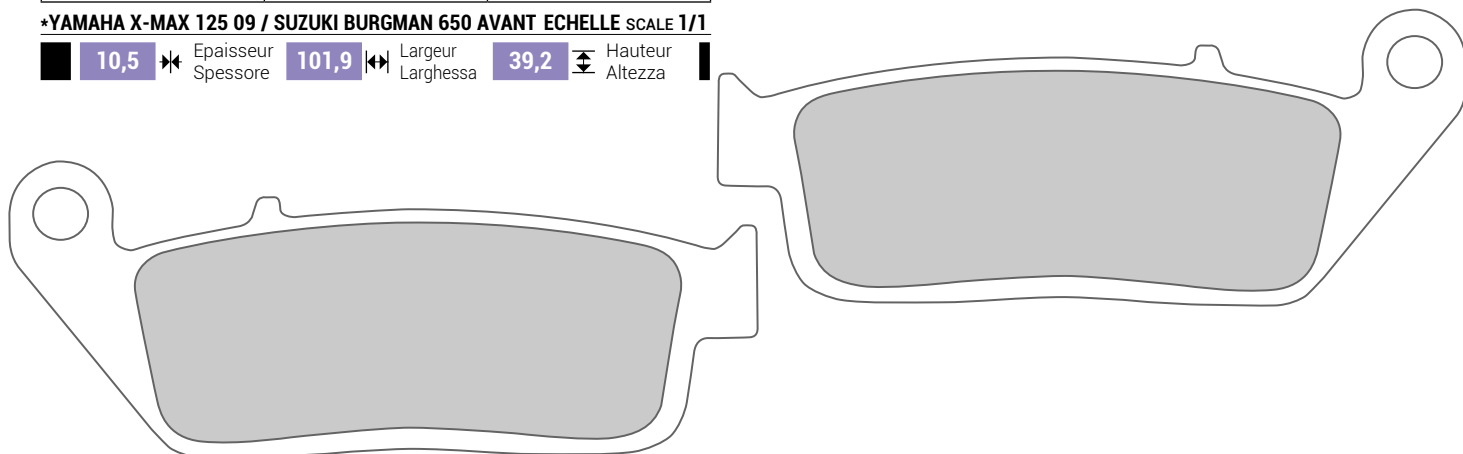

TNT Original 281917B		

*YAMAHA X-MAX 125 09 / SUZUKI BURGMAN 650 AVANT ECHELLE SCALE 1/1

10,5 Epaisseur Spessore	101,9 Largeur Larghezza	39,2 Hauteur Altezza