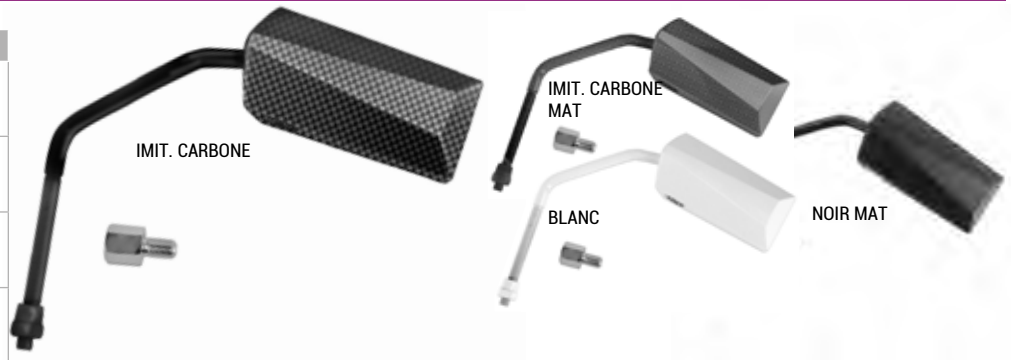

RETROVISEURS TUNING RETROVISORI TUNING

F11

Réf. Cod.	TYPE TIPO	COLORIS COLORE
209030	F11 REVERSIBLE Ø 8	CHROME CROMO
209034		IMIT CARBONE CARBONIO
209034A		IMIT CARBONE MAT CARBONIO OPACO
209035A		BLANC PEINT BIANCO
209035D		NOIR MAT NERO OPACO
209067	Ø 10	CHROME CROMO

F11 NEON

Réf. Cod.	TYPE TIPO	COLORIS COLORE
209036	F11 NEON REVERSIBLE	BLEU BLU
209036A		VERT VERDE
209036B		JAUNE GIALLO
209036C		ROSE ROSA
209036D		ORANGE ARANCIO

F11 EVO

Réf. Cod.	TYPE TIPO	COLORIS COLORE
209034B	F11 EVO REVERSIBLE	IMIT. CARBONE CARBONIO
209034C		IMIT. CARBONE MAT CARBONIO OPACO
209035F		BLANC PEINT BIANCO
209035G		NOIR MAT NERO OPACO

FLAMMING

Réf. Cod.	TYPE TIPO	COLORIS COLORE
209072	FLAMMING REVERSIBLE	CHROME/CHROME CROMO/CROMO
209072A		BLEU ANODISE/CHROME BLU ANODIZ./CROMO
209072C		NOIR/CHROME NERO/CROMO
209072D		BLANC/CHROME BIANCO/CROMO