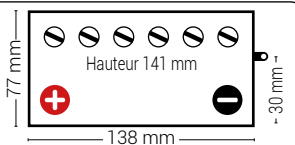

YB9-B 12V 9A
229035B