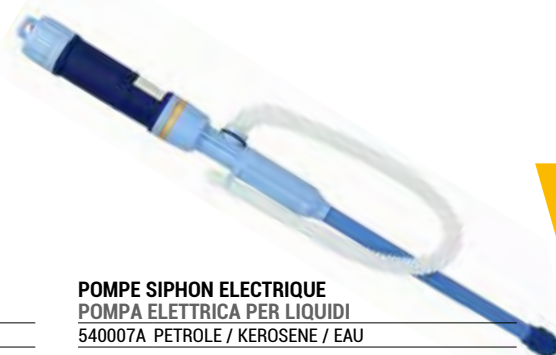

POMPE SIPHON ELECTRIQUE
POMPA ELETTRICA PER LIQUIDI
540007A PETROLE / KEROSENE / EAU