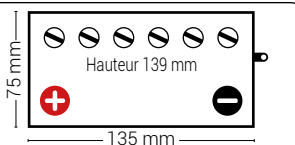

12N9-4B-1 12V 9A
229037