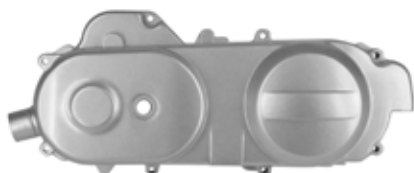

TNT
Original

REF. 289040

CARTER VARIATEUR COPRI CARTER VARIATORE

ADAPT. SCOOTER CHINOIS 4T GY6 139QMB 10
POUCES / PEUGEOT 50 V-CLIC 4T / SYM 50 ORBIT 4T