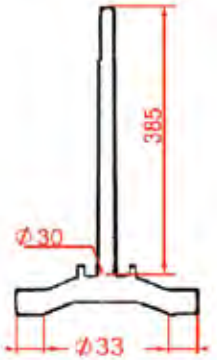

**\*STUNT / SLIDER**  
290191 Ø30

**NEW!** PAS DE VISUEL / A VENIR  
TÉ DE FOURCHE  
\*PEUGEOT KISBEE / STREETZONE  
2901806 2014

**NEW!** PAS DE VISUEL / A VENIR  
FOURCHE COMPLETE  
\*PEUGEOT KISBEE / STREETZONE  
2901806A 2014 NOIRE