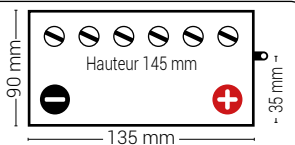

YB10L-B2 12V 11A
229035C