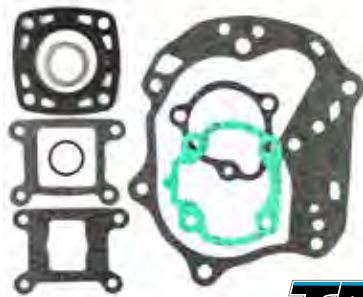

JOINT MOTEUR COMPLET SCOOTER GUARNIZIONI COMPLETE SCOOTER

TNT
Original

REF. 072032D

JOINT MOTEUR COMPLET

ADAPT. KYMCO DINK 50 LC