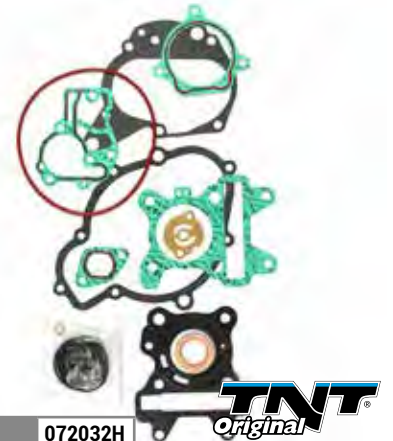

TNT
Original

REF. 072032H

JOINT MOTEUR COMPLET

ADAPT. YAMAHA NEOS 4T 2008-14 (POCHETTE 24PCS)