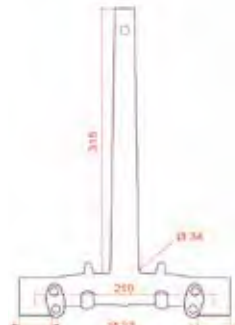

*HONDA SH 125/150
290181C

FOURCHE SCOOTER FORCELLA SCOOTER